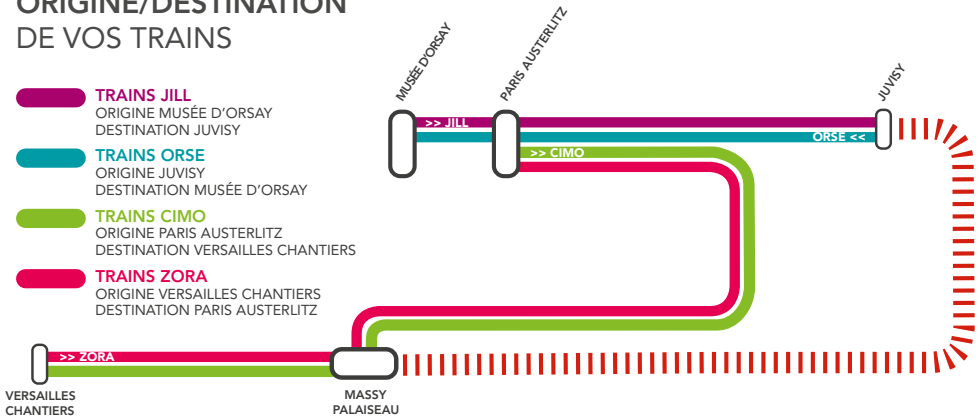

ORIGINE/DESTINATION DE VOS TRAINS

- **TRAINS JILL**
  ORIGINE MUSÉE D'ORSAY
  DESTINATION JUVISY
- **TRAINS ORSE**
  ORIGINE JUVISY
  DESTINATION MUSÉE D'ORSAY
- **TRAINS CIMO**
  ORIGINE PARIS AUSTERLITZ
  DESTINATION VERSAILLES CHANTIERS
- **TRAINS ZORA**
  ORIGINE VERSAILLES CHANTIERS
  DESTINATION PARIS AUSTERLITZ