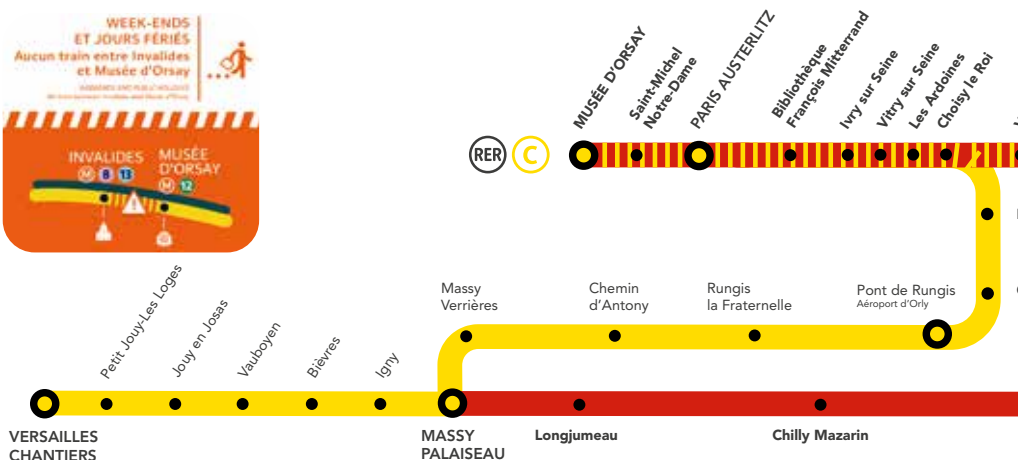

LES CONSÉQUENCES SUR VOS DÉPLACEMENTS

La ligne C est fortement perturbée **dans les deux sens de circulation** en raison d'importants chantiers qui ont lieu ces trois week-ends.

De ce fait, aucun train ne circule entre :

- Juvisy et Massy Palaiseau
- Juvisy et Saint-Martin d'Étampes
- Musée d'Orsay et Dourdan (sauf pour le vendredi 22 mai où les trains **DEBA** et **ORDO** circulent normalement entre Musée d'Orsay et Juvisy).

Les trains **ORET**, **ELBA**, **CIME** et **ORSU** sont origine/terminus Juvisy. Uniquement le vendredi 22 mai, les trains **DEBA** et **ORDO** sont origine/terminus Juvisy.

LES CHANTIERS QUI ONT LIEU SUR VOTRE LIGNE

1. ➊ **POURSUITE DES TRAVAUX DU TRAM 12 EXPRESS**
   Entre Juvisy et Massy Palaiseau
2. ➋ **TRAVAUX DE MISE EN ACCESSIBILITÉ**
   En gares de Savigny-sur-Orge et Brétigny
3. ➌ **RENOUVELLEMENT D'APPAREIL DE VOIE**
   En gare d'Étampes