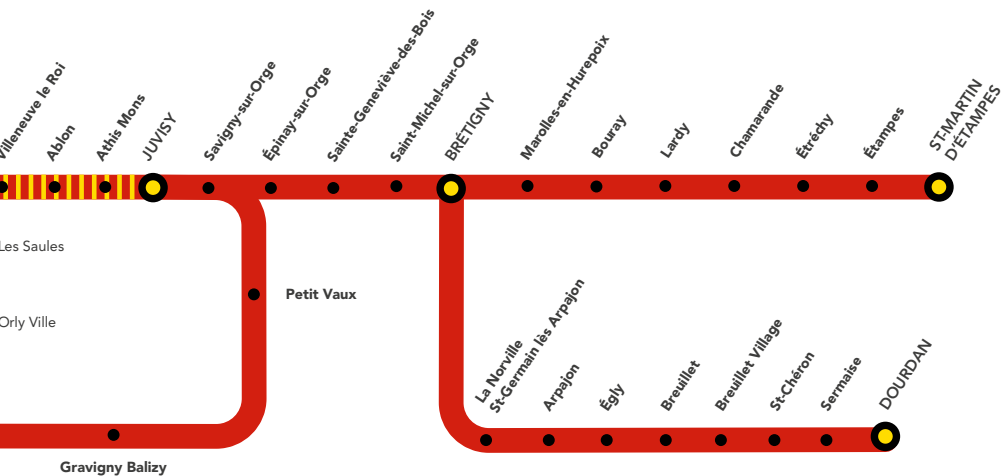

ORIGINE/DESTINATION DE VOS TRAINS

- **TRAINS JILL**
  ORIGINE MUSÉE D'ORSAY
  DESTINATION JUVISY
- **TRAINS ORSE**
  ORIGINE JUVISY
  DESTINATION MUSÉE D'ORSAY
- **TRAINS CIMO**
  ORIGINE PARIS AUSTERLITZ
  DESTINATION VERSAILLES CHANTIERS
- **TRAINS ZORA**
  ORIGINE VERSAILLES CHANTIERS
  DESTINATION PARIS AUSTERLITZ