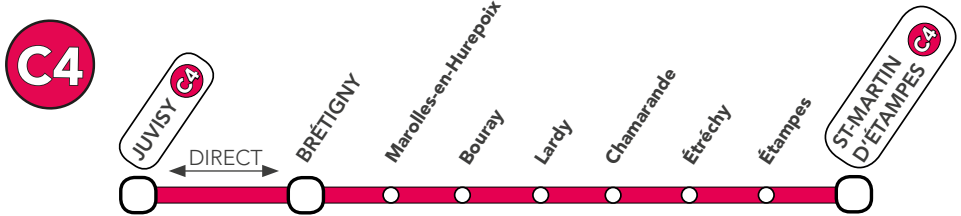

➤ VOUS VOYAGEZ ENTRE JUVISY ET SAINT-MARTIN D'ÉTAMPES

HORAIRES DES BUS

Direction	Jour	Premier départ	Dernier départ	Fréquence
Saint-Martin d'Étampes	Jeu à Samedi (+dimanche 31 mai)	05:35	01:15	Des bus toutes les 10 à 15 min
	Dimanche et Lundi	05:35	17:00	
Juvisy	Jeu à Samedi (+dimanche 31 mai)	04:15	22:55	Des bus toutes les 10 à 15 min
	Dimanche et Lundi	04:15	16:05