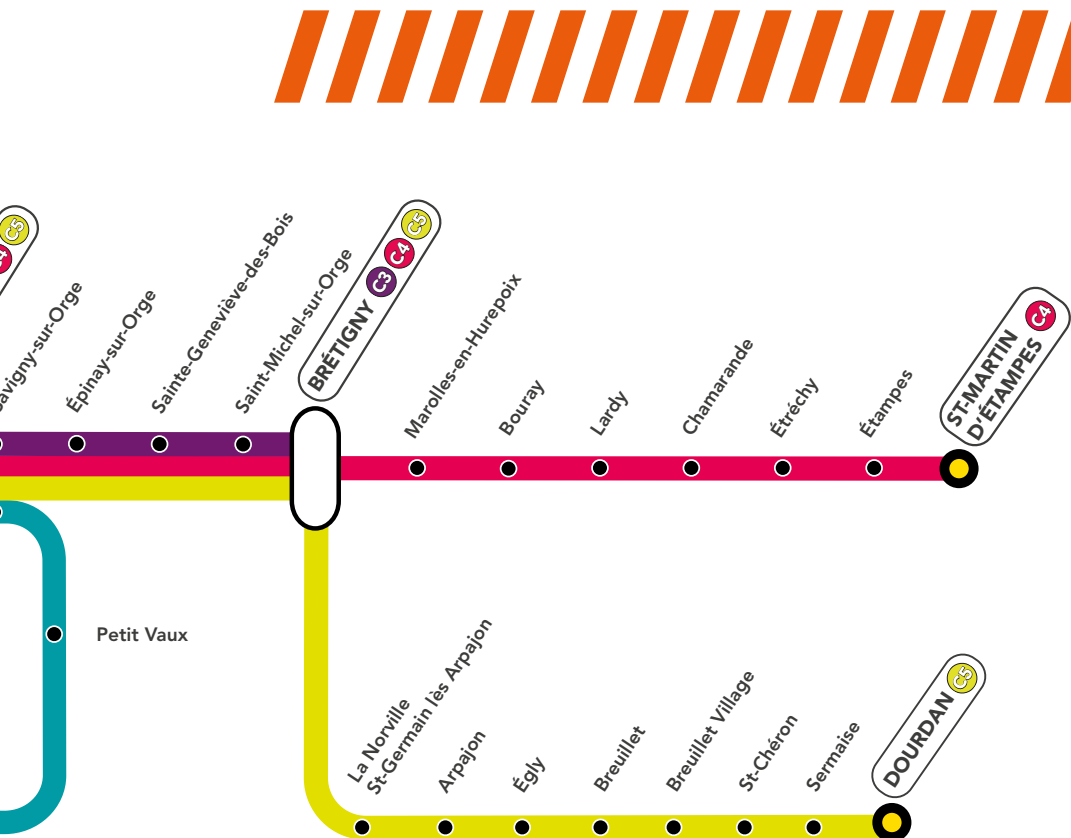

De ce fait, aucun train ne circule entre :

- Juvisy et Massy Palaiseau
- Juvisy et Saint-Martin d'Étampes
- Musée d'Orsay et Dourdan (sauf pour le vendredi 22 mai où les trains **DEBA** et **ORDO** circulent normalement entre Musée d'Orsay et Juvisy).

BON À SAVOIR :

- Les trains **MONA** sont prolongés de Massy Palaiseau à Versailles Chantiers et deviennent des trains **CIMO**, qui desservent toutes les gares du parcours.
- Les trains **ZORA** sont origine Versailles Chantiers et desservent toutes les gares du parcours.

Longjumeau

Chilly Mazarin

Gragny Balizy

DE NOUVELLES SUBSTITUTIONS ROUTIÈRES

JUVISY - MASSY PALAISEAU

Le bus marque l'arrêt à toutes les stations.

JUVISY - BRÉTIGNY

Le bus marque l'arrêt à toutes les stations.

JUVISY - SAINT-MARTIN D'ÉTAMPES

Le bus est rendu direct entre Juvisy et Brétigny puis il marque l'arrêt à toutes les stations.

JUVISY - DOURDAN

Le bus est rendu direct entre Juvisy et Brétigny puis il marque l'arrêt à toutes les stations.